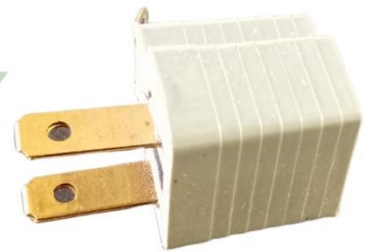

**SOCATE DE GOMA CON
PATA
CÓDIGO: 30-30-1451
REF.: \$ 0,34 | STOCK: 13**

**INTERRUP 1 VIA
SENCILLO INT-87
CÓDIGO: 30-30-1567
REF.: \$ 0,65 | STOCK: 4**

**TEIPE COBRA 18 M
ORIGINAL
CÓDIGO: 30-20-852
REF.: \$ 1,00 | STOCK: 28**

**TEIPE ELECTRICO TROEN
CÓDIGO: 30-30-855
REF.: \$ 0,60 | STOCK: 15**

**CINTA ELECTRICA
PVC 19MM 20M
CÓDIGO: 30-20-603
REF.: \$ 2,00 | STOCK: 2**

ENCHUFE KOB-59 T
CÓDIGO: 30-30-313
REF.: \$ 1,25 | STOCK: 8

ENCHUFE KOB-69
CÓDIGO: 30-30-314
REF.: \$ 1,00 | STOCK: 51

TOMA CORRIENTE 2P-
BLANCO
CÓDIGO: 30-30-1570-P
REF.: \$ 4,00 | STOCK: 20

**CAJETÍN 4X4 PVC
CUADRADO
CÓDIGO: 30-10-220
REF.: \$ 0,30 | STOCK: 20**